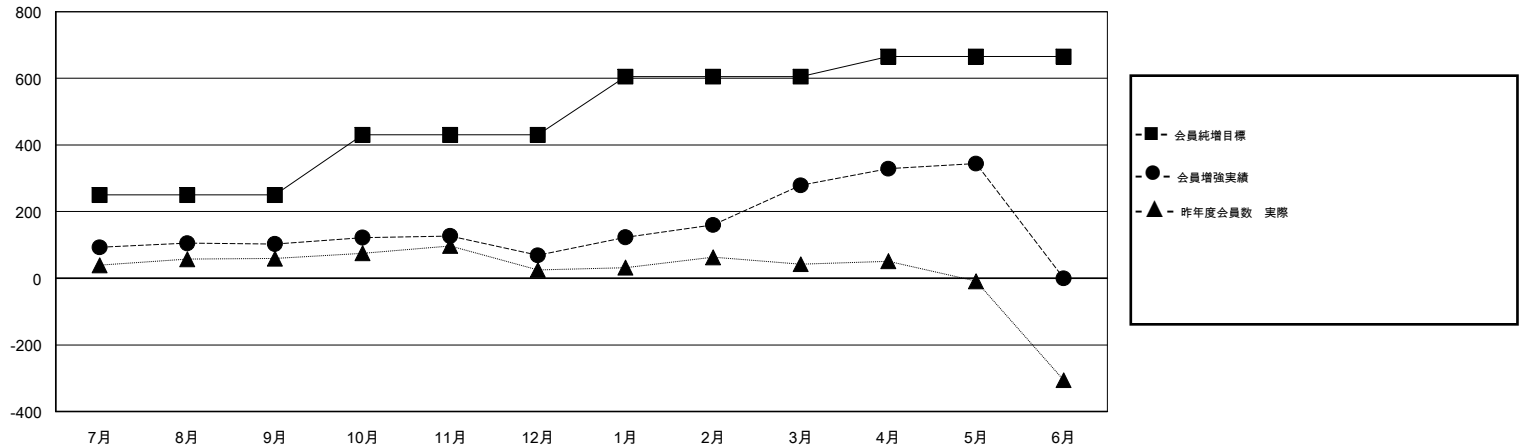

MONTHLY MEMBERSHIP PROGRESS REPORT

District 335 B

Results as of: 05/31/2018

GMT: MASAYOSHI MARUYAMA, YASUHISA NAKAMURA

地域 JAPAN

GMT会則地域

クラブ				名			
結果: 2017-2018				結果: 2017-2018			
四半期	新クラブ目標	新クラブ	解散クラブ	四半期	会員純増目標	会員増強実績	退会者(転籍を含む) 実際
7月/8月/9月	0	0	0	7月/8月/9月	250	176	63
10月/11月/12月	0	0	0	10月/11月/12月	180	94	127
1月/2月/3月	1	1	0	1月/2月/3月	175	295	76
4月/5月/6月	0	0	0	4月/5月/6月	60	141	60

新クラブ目標及び実績累計

会員目標及び実績累計

解散クラブ: 0	137 CLUBS OF 166 一名以上の新会員を登録	男女別 男性 4,850 (71.99%) 女性 1,887 (28.01%) 女性%年度目標: 30%
退会者 物故会員 50 クラブ解散 10 その他 266 合計 326	会員累計データを見るには、ここをクリック	世帯主/家族会員合計 2,989 国際会費半額の家族会員 1,622